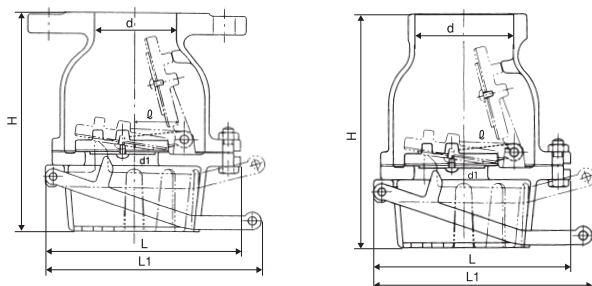

# SCS13A・SCS14A・SCS16A フートバルブ

ステンレス製フートバルブ											
外 観 形 状	JIS 10K		JIS 10K		150LB		JIS 10K				
商品番号	935	934	931	930	980	981	982	983	939	940	941
品名	SCS13A フランジ型		SCS13A 捻子込型		SCS14A フランジ型		SCS14A 捻子込型		SCS13A フランジ型	SCS13A フランジ型中間	SCS13A 捻子込型中間
サイズ	レバー式	レバーなし	レバー式	レバーなし	レバー式	レバーなし	レバー式	レバーなし	レバー式	レバーなし	サイズ
3/4 <sup>B</sup>	20 <sup>A</sup>		72,000								20 <sup>A</sup>
1	25		79,000		リフトタイプ						25
1 <sup>1</sup> / <sub>4</sub>	32		80,000								32
1 <sup>1</sup> / <sub>2</sub>	40	86,000	81,000	122,000	119,000	108,000	122,000	119,000	40		
2	50	107,000	94,000	153,000	141,000	132,000	153,000	141,000	50		
2 <sup>1</sup> / <sub>2</sub>	65	120,000	110,000	172,000	162,000	149,000	172,000	162,000	65		
3	80	138,000	127,000	195,000	188,000	177,000	195,000	188,000	80		
4	100	207,000	199,000	292,000	288,000	265,000	292,000	288,000	100		
5	125	276,000		412,000		374,000	412,000		125		
6	150	364,000		578,000		495,000	578,000		150		
8	200	737,000		1,040,000		960,000	1,040,000		200		
10	250	1,104,000		1,640,000		1,450,000	◎		250		
12	300	1,850,000		2,540,000		2,520,000	◎		300		
14	350	2,790,000	350から弁体が2枚弁になります。	3,810,000		3,500,000	◎		350		
16	400	4,490,000	600から弁体が4枚弁になります。	6,240,000		5,650,000	◎		400		
18	450	◎		◎		◎	◎		450		
20	500	◎		◎		◎	◎		500		

※500A以上も製作致します。お問い合わせ下さい。

※SCS16AはSCS14Aの30%UPになります。◎印は別途お見積り致します。

分類	10Kフランジ型			捻子込型		
	レバー式・レバーなし					
商品番号	935			931		
呼び径	H	L	L1	H	L	L1
40	158	134	149	153	134	149
50	168	150	162	168	150	162
65	183	170	187	188	170	187
80	196	186	201	208	186	201
100	240	229	244.5	250	229	244.5
125	280	260	280			
150	326	290	303			
200	429	365	375.5			
250	487	440	450			
300	605	515	522.5			
350	535	590	640			
400	687	710	755			